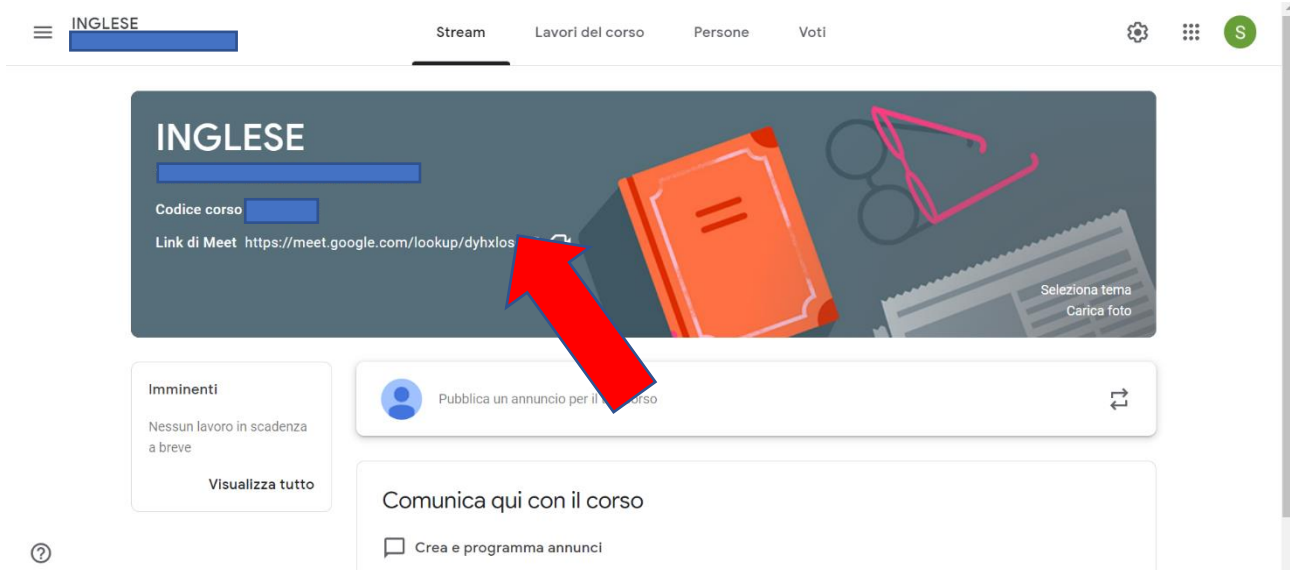

ISTRUZIONI PER ACCEDERE ALLE LEZIONI A DISTANZA

Dopo aver effettuato l'accesso all'app Classroom presente nel proprio account ICEGIDI di Google Workspace, cliccare sulla materia prevista dall'orario settimanale

Si aprirà la materia selezionata, cliccare sul link di Meet presente nel frontespizio

Cliccare su partecipa. (Sarà possibile entrare solo dopo che il docente è entrato nel Meet)

Meet

supporto.dad@icegidi.edu.it
Cambia account