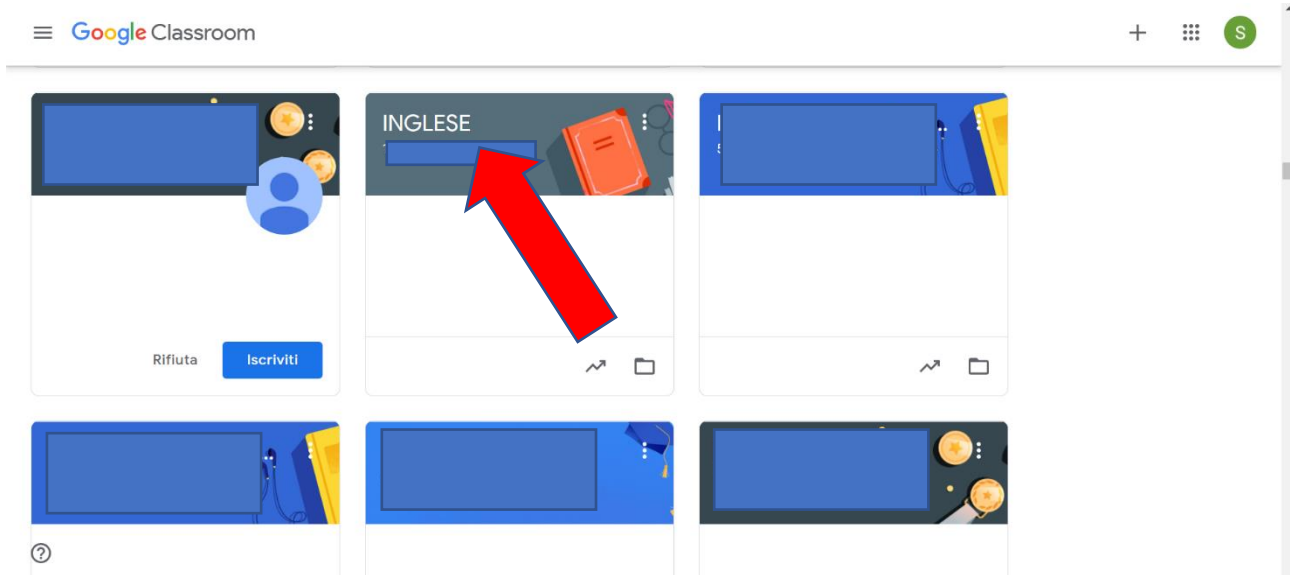

ISTRUZIONI PER ACCEDERE ALLE LEZIONI A DISTANZA

Dopo aver effettuato l'accesso all'app Classroom presente nel proprio account ICEGIDI di Google Workspace, cliccare sulla materia prevista dall'orario settimanale

Si aprirà la materia selezionata, cliccare sul link di Meet presente nel frontespizio

Cliccare su partecipa. (Sarà possibile entrare solo dopo che il docente è entrato nel Meet)

Meet

supporto.dad@icegidi.edu.it
Cambia account